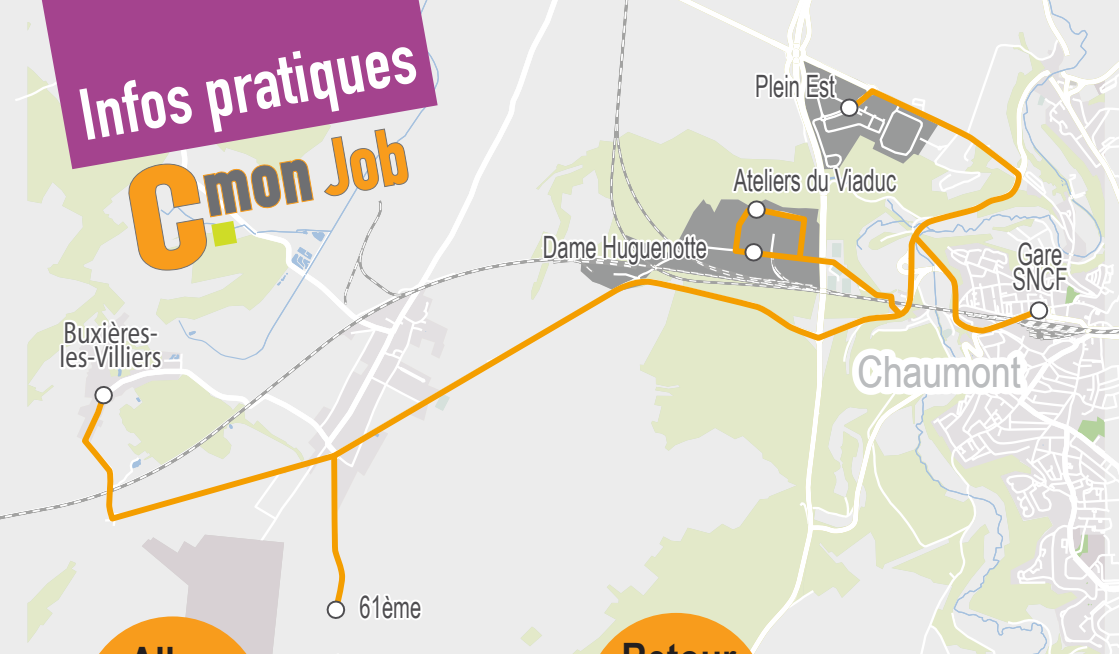

Infos pratiques

C'mon Job

Aller

Du lundi au
vendredi

Gare SNCF	7:30	8:30
Plein Est	7:37	8:37
Ateliers du Viaduc	7:44	8:44
Dame Huguenotte	7:45	8:45
61 ème	7:55	-
Buxières-les-Villiers	8:02	-

Retour

Du lundi au
vendredi

Buxières-les-Villiers	17:05	18:05
61 ème	17:12	18:12
Dame Huguenotte	17:21	18:21
Ateliers du Viaduc	17:22	18:22
Plein Est	17:29	18:29
Gare SNCF	17:36	18:36

Comment ça roule ?

- Service sur réservation uniquement
- Contactez l'agence commerciale C'Mon Bus
au : **0800 23 50 37**
au plus tard la veille de votre trajet :
Du lundi au vendredi de 10h30 à 13h
et de 14h à 18h.
- Il est possible de réserver plusieurs
trajets en même temps.