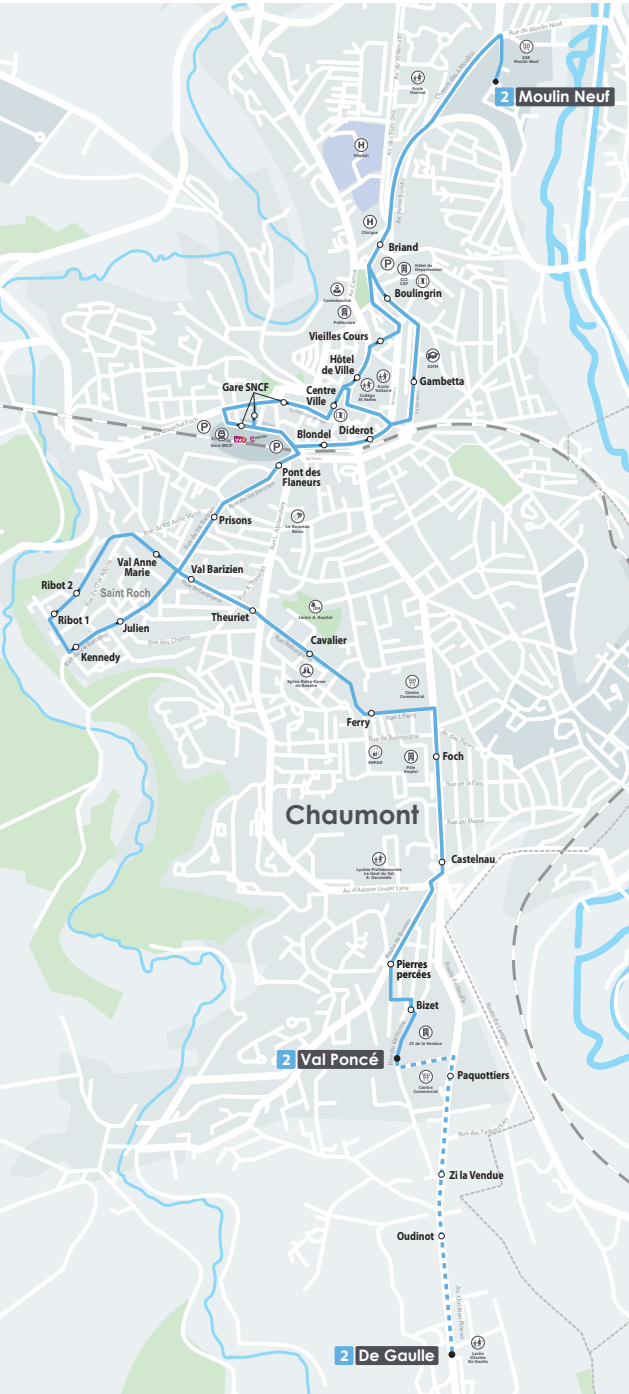

Moulin Neuf 1

Zone Commerciale

Briand
Maison de retraite,
CCI

1 Vieilles Cours
Ecoles, Voltaire-Moulin,
Centre administratif

1 Hôtel de Ville
Mairie, Ecole Ste Marie
Basilique

1 3 Diderot
Les Halles

1 3 Blondel

Boulingrin 1
Commissariat, Conseil Départemental,
Préfecture, URSSAF

Gambetta 1
Collège C. St Saëns, Canopé,

Centre Ville 1 3
Mairie, Ecole Ste Marie
Basilique

Gare SNCF 1 3
Office du Tourisme, Cinéma,
Centre National du Graphisme, Les Sitos
Salle J. Masson

Prisons
Maison d'Arrêt

Julien
Kennedy
Ribot 1
Ribot 2
Val Anne Marie

Val Anne Marie
Ribot 2
Ribot 1
Kennedy
Julien

Val Barizien
Chaumont Habitat

Theuriet

Cavalier 1
Centre Commercial, Maison de retraite

Ferry 1
Centre Commercial, Crèche

Foch
Banque de France, Maison de retraite,
Tribunal de Commerce

Pierres Percées

Bizet
Chaumont Football Club

Val Poncé

Paquottiers
Bowling et Delir'Game

ZI La Vendue
Boulodrome

Oudinot 1
Collège et Lycée Oudinot

De Gaulle 1
Lycée De Gaulle