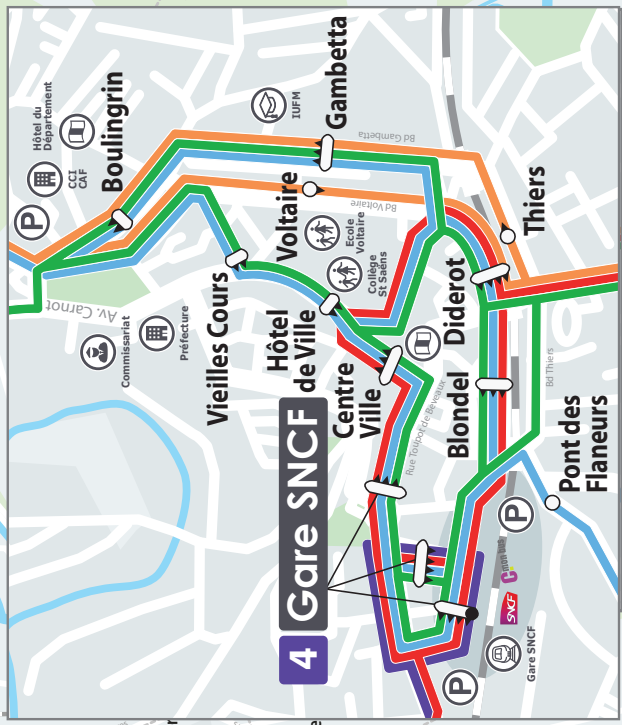

- **1** Moulin Neuf
  Thomas
  De Gaulle/Oudinot
- **2** Moulin Neuf
  Val Poncé
  De Gaulle/Oudinot
- **3** Valéry
  Lycée Agricole
- **4** Chaumont
  Colombey-les-
  deux-Eglises
- **5** Chaumont
  Nogent