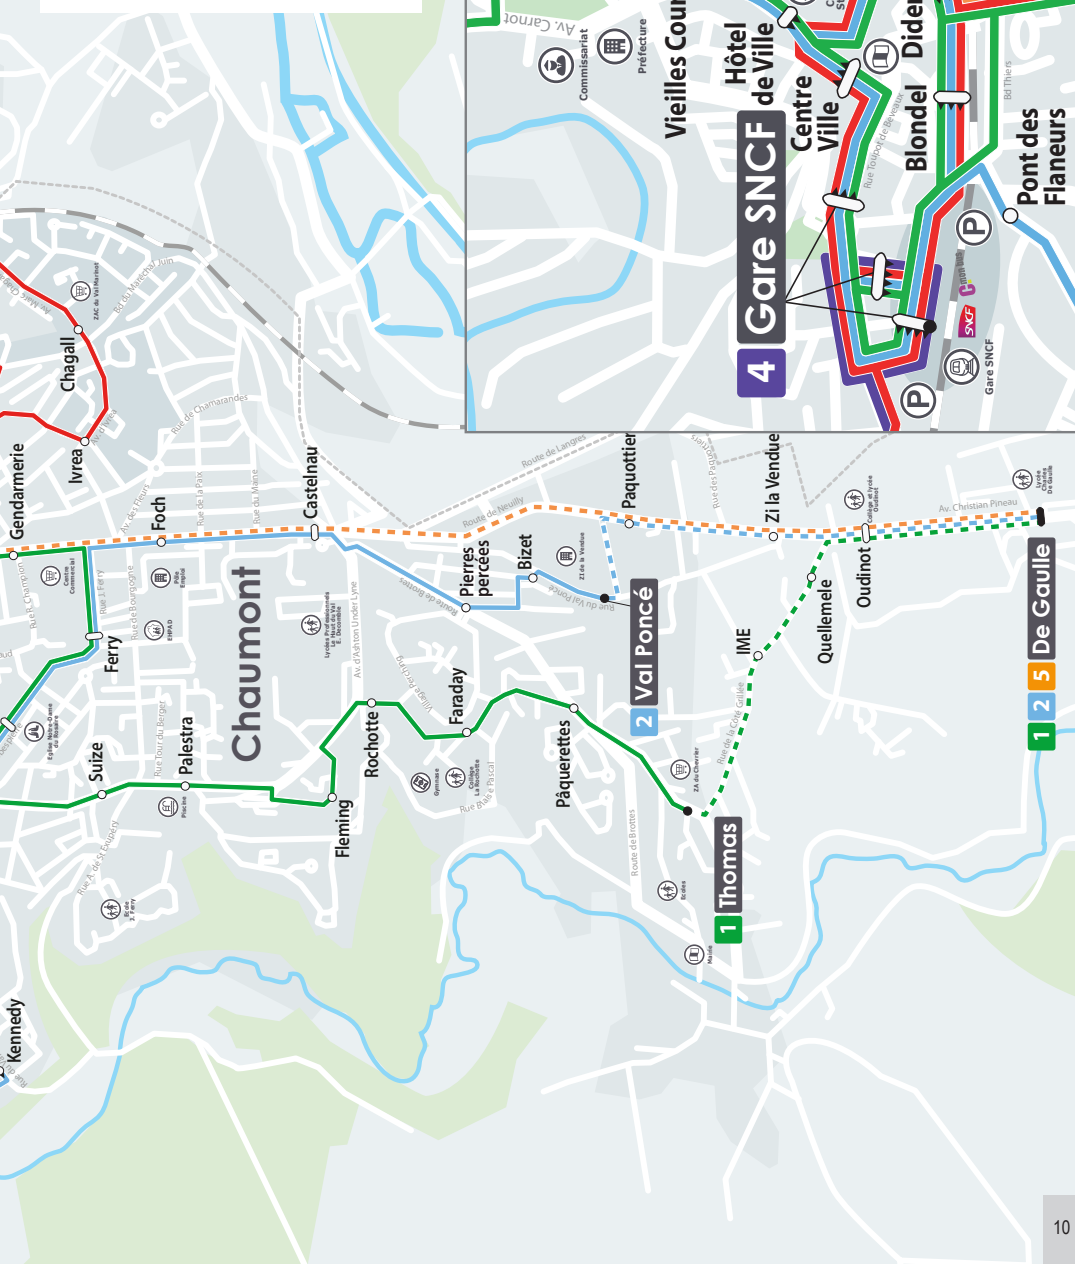

- **1** Moulin Neuf
  Thomas
  De Gaulle/Oudinot
- **2** Moulin Neuf
  Val Poncé
  De Gaulle/Oudinot
- **3** Valéry
  Lycée Agricole
- **4** Chaumont
  Colombey-les-
  deux-Eglises
- **5** Chaumont
  Nogent