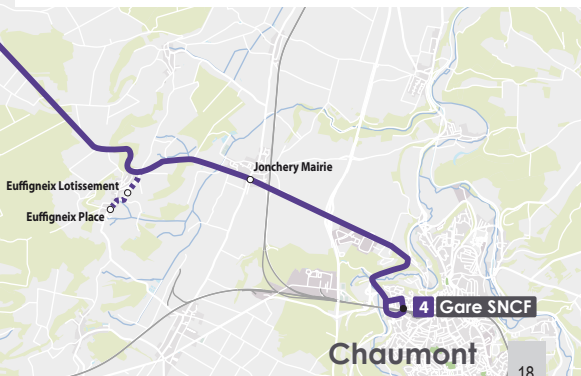

A

Du lundi au vendredi période scolaire uniquement

B

Du lundi au samedi toute l'année

Gare SNCF (quai 11)

1 2 3

Office du Tourisme, Cinéma,
Centre National du Graphisme, Les Silos

Jonchery Mairie

Euffigneix Place
Euffigneix
Lotissement

Gillancourt

Blaisy

Juzennecourt

Lachapelle-
en-Blaisy
(sur réservation en contactant
l'agence commerciale)

Colombey Collège

Collège

**Colombey
RD 619**

Colombey RD 619 > Gare SNCF

Jours de fonctionnement

	A	E 
Colombey Collège 	6:46	6:46
Colombey RD 619	6:48	6:48
Lachapelle-en Blaisy *	6:52	6:52
Juzennecourt	6:55	6:55
Blaisy	6:57	6:57
Gillancourt	7:00	7:00
Euffigneix Lotissement	7:07	7:07
Euffigneix Place	7:08	7:08
Jonchery Mairie	7:15	7:15
Gare SNCF (quai 11)	7:25	7:25