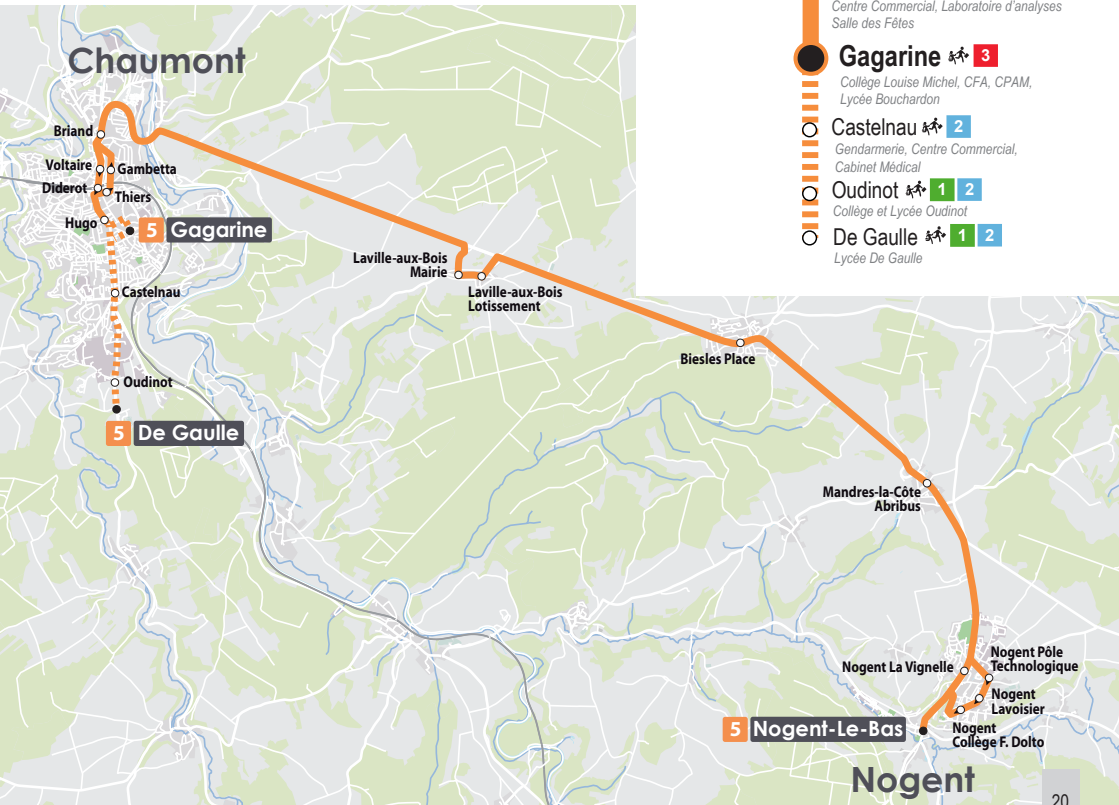

E Sur réservation : Du lundi au vendredi pendant les vacances scolaires

* Sur réservation toute l'année

Ligne 5 Chaumont <> Nogent

- **Nogent-le-Bas**
- Nogent Vignelle
- Nogent Collège F. Dolto ✎
- Nogent Lavoisier
- ◆ Nogent Pôle Technologique
- Mandres-la-Côte Atribus
- Biesles Place
- ◆ Laville-aux-Bois Lotissement
- Laville-aux-Bois Mairie
- Briand **2**
Maison de retraite, CCI
- Gabetta
✎ **1 2**
Collège C. Si Saëns, Canopé
- Voltaire ✎
Collège C. Si Saëns
- Thiers
- Diderot
- Hugo **1 3**
*Centre Commercial, Laboratoire d'analyses
Salle des Fêtes*
- **Gagarine** ✎ **3**
*Collège Louise Michel, CFA, CPAM,
Lycée Bouchardon*
- Castelnau ✎ **2**
*Gendarmerie, Centre Commercial,
Cabinet Médical*
- Oudinot ✎ **1 2**
Collège et Lycée Oudinot
- De Gaulle ✎ **1 2**
Lycée De Gaulle