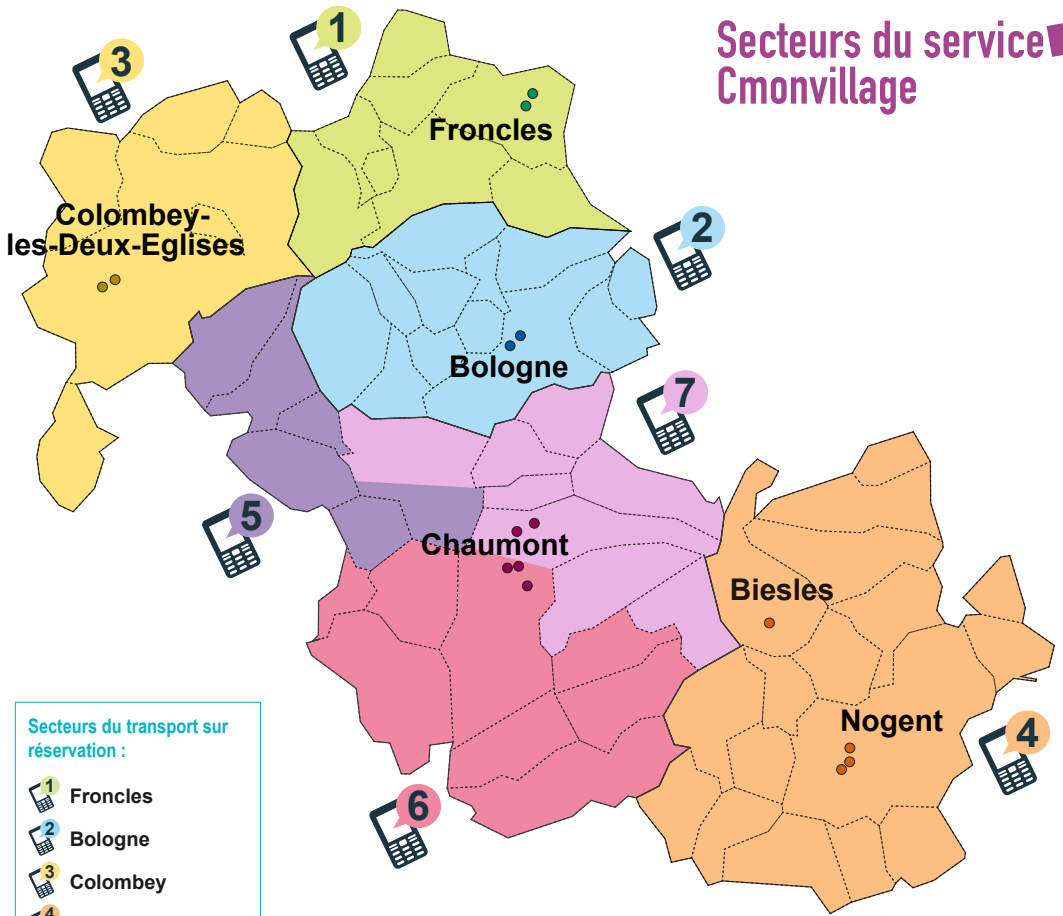

Du lundi au vendredi de 10h30 à 13h et de 14h à 17h.

- C'Mon Village est accessible avec tous les titres de la gamme tarifaire. Vous pouvez acheter un Ticket Unité à bord du véhicule.

- **L'Agglomération est divisée en 7 secteurs.** Vous pouvez vous rendre de l'arrêt de bus d'un secteur au point central de ce secteur et / ou à Chaumont.

- **Le service fonctionne deux jours par semaine pour chaque secteur :**

	1	2	3	4	5	6	7
Secteurs	Froncles	Bologne	Colombey	Nogent	Chaumont Ouest	Chaumont Sud	Chaumont Nord
Jours	Mardi vendredi	Mardi vendredi	Lundi Mercredi	Jeudi Samedi	Lundi Mercredi	Lundi Mercredi	Jeudi Samedi

Secteurs du service Cmonvillage

Secteurs du transport sur réservation :

- 1 Froncles
- 2 Bologne
- 3 Colombey
- 4 Nogent
- 5 Chaumont Ouest
- 6 Chaumont Sud
- 7 Chaumont Nord
- Point central

Aller

Du lundi au vendredi