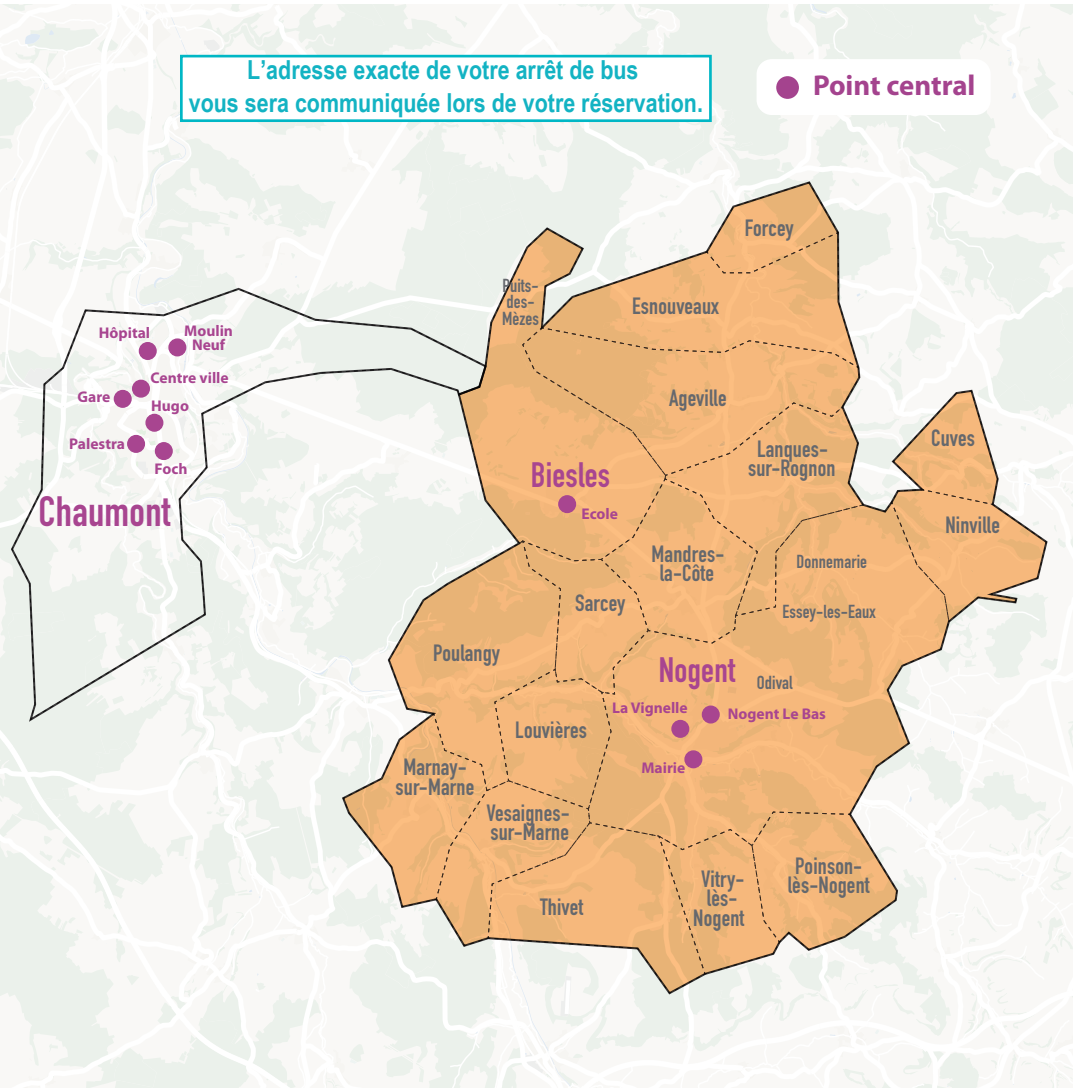

## Horaires : Toute l'année, jeudi et samedi

Départ de votre arrêt :  
horaire précisé la veille  
par SMS ou par appel  
en cas de ligne fixe

Aller

Horaires d'arrivée sur les arrêts centraux  
au départ de tous les arrêts du secteur 4

Nogent - Nogent le Bas	08:44	13:04
Nogent - La Vignelle	08:46	13:06
Nogent - Mairie	08:49	13:09
Biesles - Ecole	09:00	13:20
Chaumont - Moulin Neuf	09:12	13:32
Chaumont - Hôpital	09:16	13:36
Chaumont - Gare	09:21	13:41
Chaumont - Centre-ville	09:23	13:43
Chaumont - Hugo	09:25	13:45
Chaumont - Foch	09:27	13:47
Chaumont - Palestra	09:30	13:50

Retour

Horaires de départ des arrêts centraux à  
destination de tous les arrêts du secteur 4

Chaumont - Palestra	11:35	16:42
Chaumont - Foch	11:39	16:46
Chaumont - Hugo	11:41	16:48
Chaumont - Gare	11:45	16:52
Chaumont - Centre ville	11:48	16:55
Chaumont - Hôpital	11:54	17:01
Chaumont - Moulin Neuf	11:58	17:05
Biesles - Ecole	12:10	17:17
Nogent - Mairie	12:20	17:27
Nogent - La Vignelle	12:24	17:31
Nogent - Nogent le Bas	12:25	17:32

## Communes et arrêts :

Communes
Ageville
Cuves
Donnemarie
Esnouveaux
Essey-les-Eaux
Forcey
Lanques-sur-Rognon
Louvières
Mandres-la-Côte
Marnay-sur-Marne
Ninville
Odival
Poinson-lès-Nogent
Poulangy
Puits-des-Mèzes
Sarcey
Thivet
Vesaignes-sur-Marne
Vitry-lès-Nogent